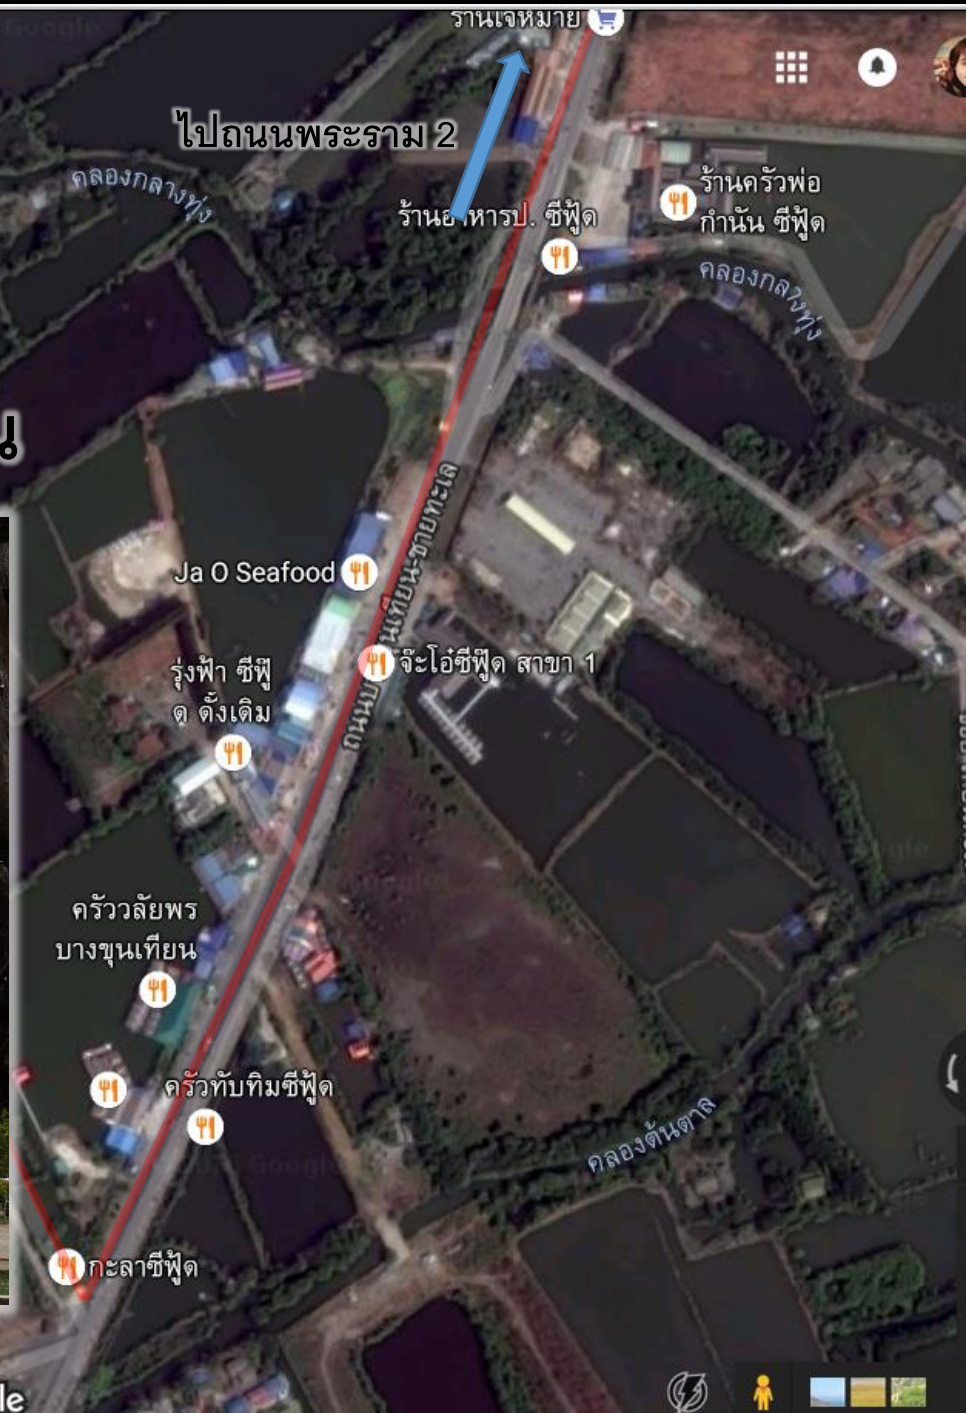

นาก บางขุนเทียน

ประชากรนากบางขุนเทียน
Photo : Nat Thamsermsang
Spotter : Pruttana Nimklang
10/16/57

ตำแหน่งที่ตั้งของ โรงเรียนวิศวะภาค บางขุนเทียน

★ จุดพักเฝ้าสังเกตตอนกลางวัน

★ จุดออกหากิน เฝ้าสังเกตตอนเช้า-เย็น

📍 โรงเรียน ทวีธาภิเศก 2

ซอย เทียนทะเล

ซอย เทียนทะเล

📍 ทะเลสาบ

Google

เส้นทางการออกหากิน และจุดที่มีรายงานการพบนาทักบ่อยๆ

เส้นทาง B

เส้นทาง A

โรงเรียน ทวีธาภิเศก 2

Ja O Seafood

รุ่งฟ้า ซีฟู๊ด
ตั้งเดิม

ครัววัลย์พร
บางขุนเทียน

กะลาซีฟู๊ด

แผนที่

Google

A large crocodile is swimming in a pond. A bird is perched on its back. The water is green and murky. The background is a dense forest.