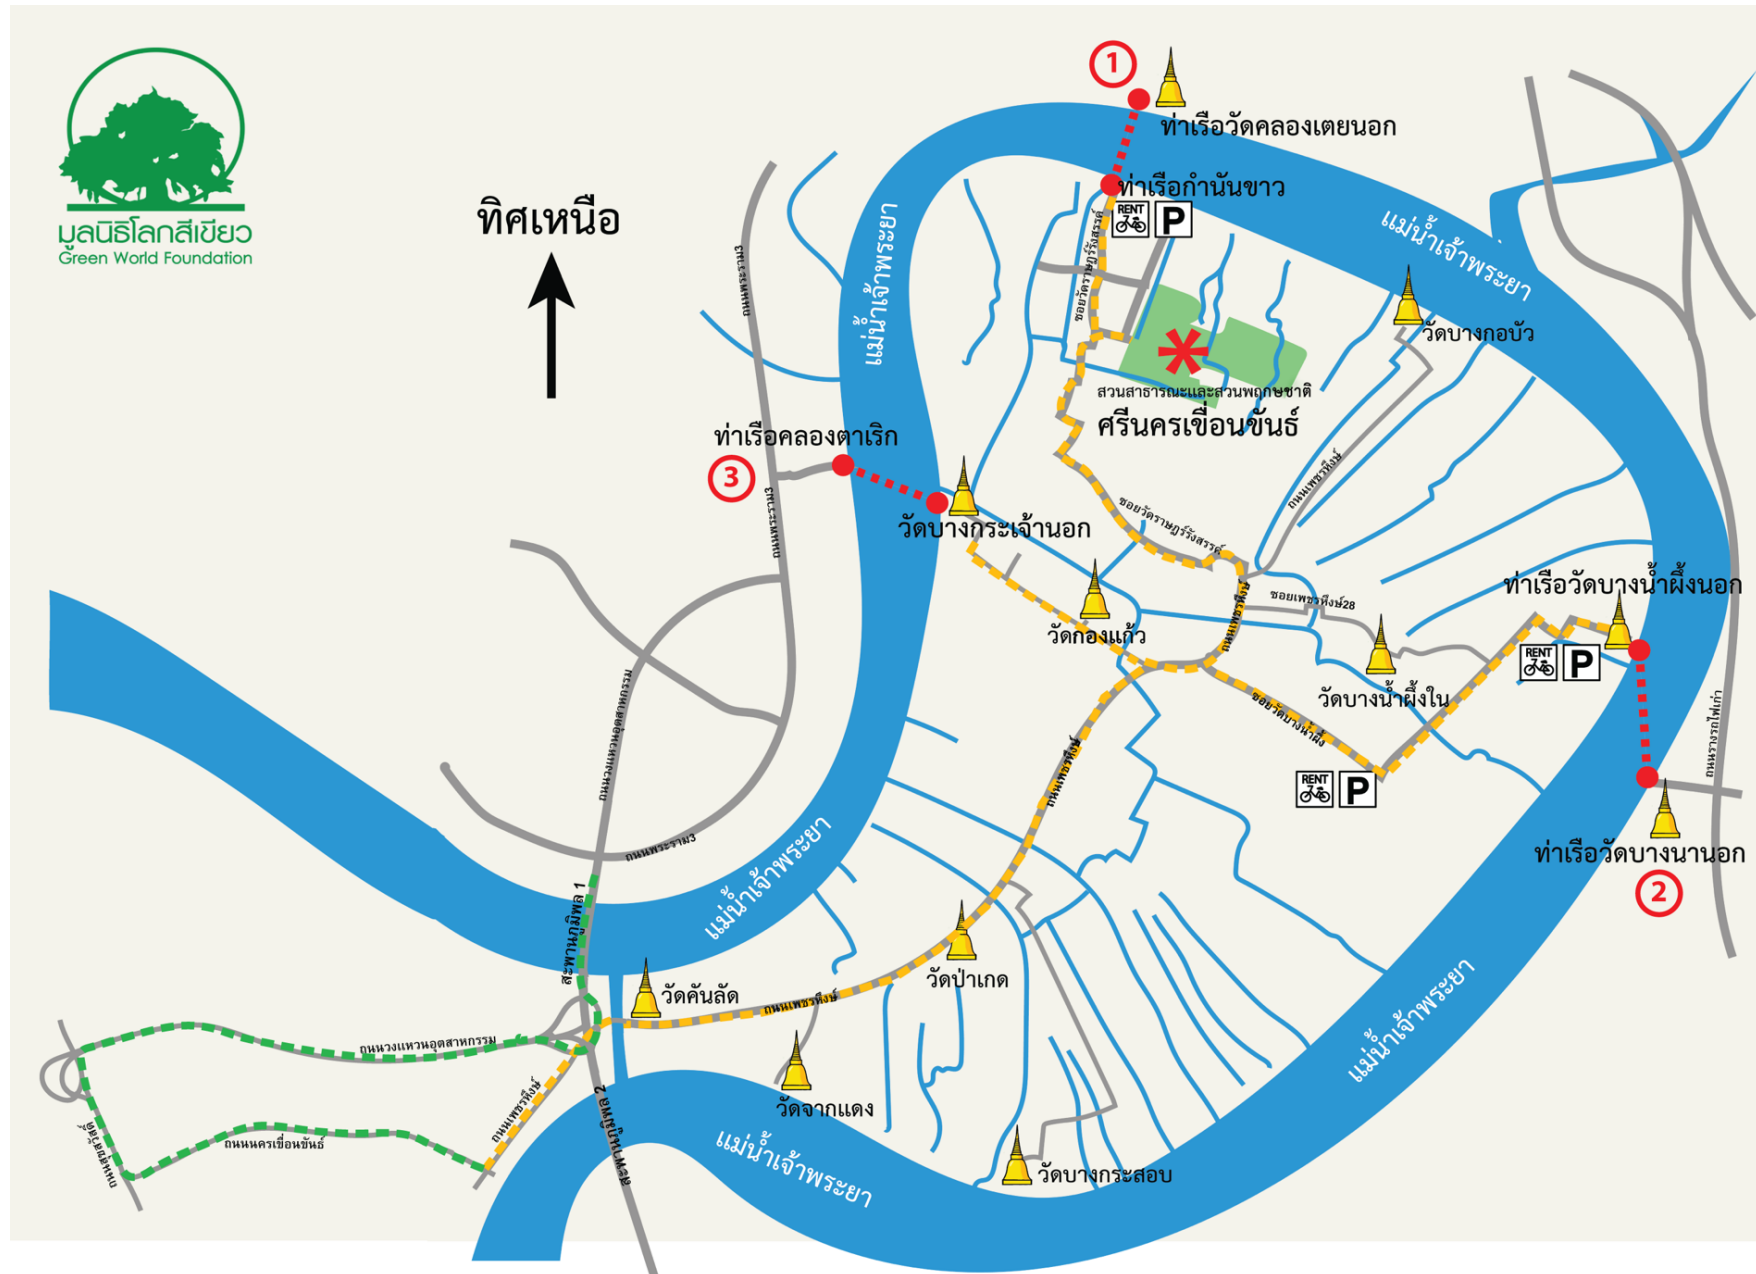

แผนที่การเดินทางมาสวนสาธารณะและสวนพฤกษชาติศรีนครเขื่อนขันธ์ (บางกะเจ้า)

เลขพิกัด : 13.696852, 100.563922

ลิ้งค์แผนที่ : <https://bit.ly/2PF9dfn>